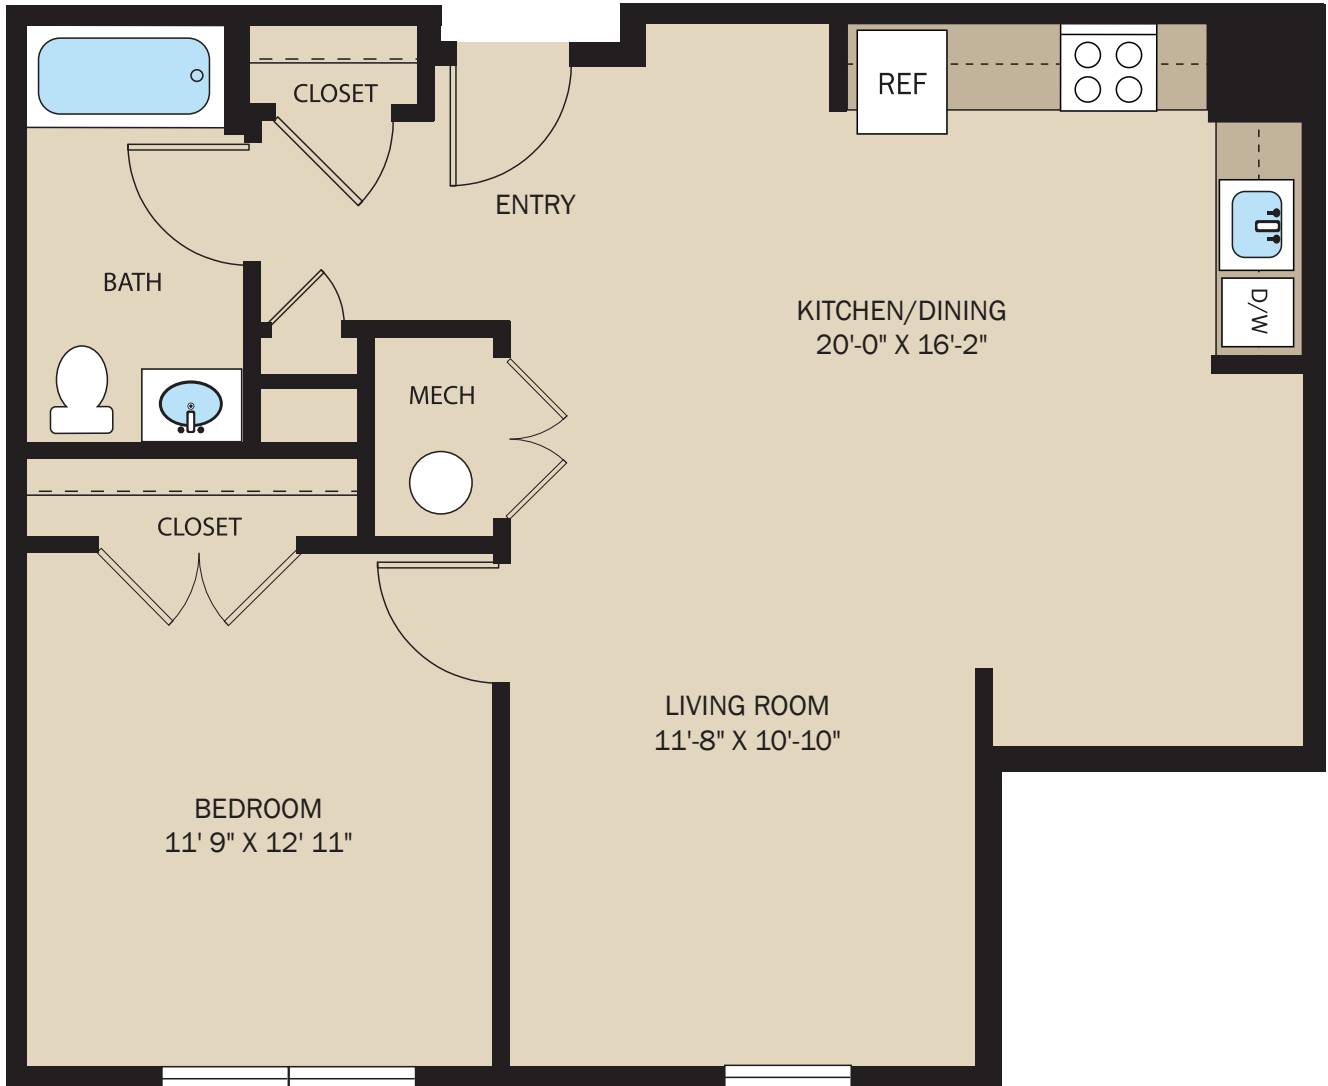

# UNIT D

1 BR / 1 BA

769 SF

(P) 862.346.7126

[OneThompsonAve.com](http://OneThompsonAve.com)

(E) [OneThompson@pennrose.com](mailto:OneThompson@pennrose.com)

  
**One Thompson  
Avenue**

1 Thompson Avenue  
Dover, NJ 07801