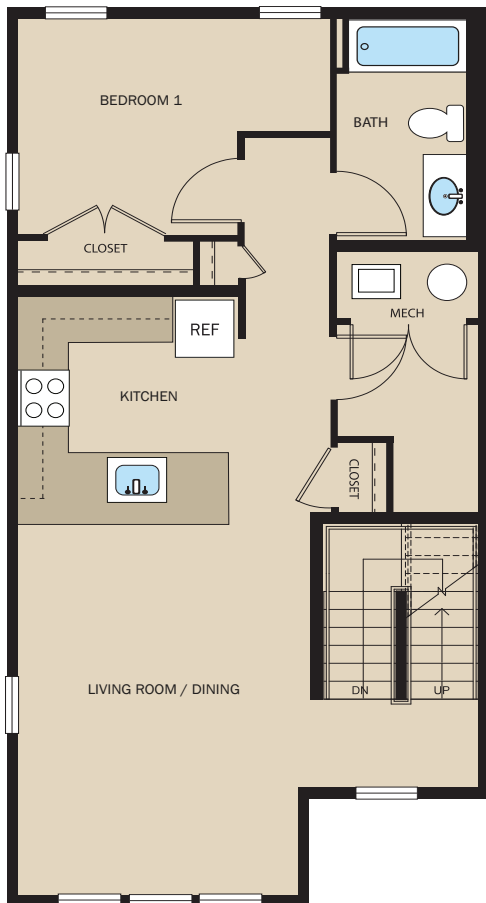

Floorplan 3A  
3 Bedroom | 2 Bath

# Glenarden Hills

Lower

Upper

Glenarden Hills  
8441 Marvin Wilson Way  
Glenarden, Maryland 20706  
[GlenardenHills@Pennrose.com](mailto:GlenardenHills@Pennrose.com)  
[www.GlenardenHills.com](http://www.GlenardenHills.com)