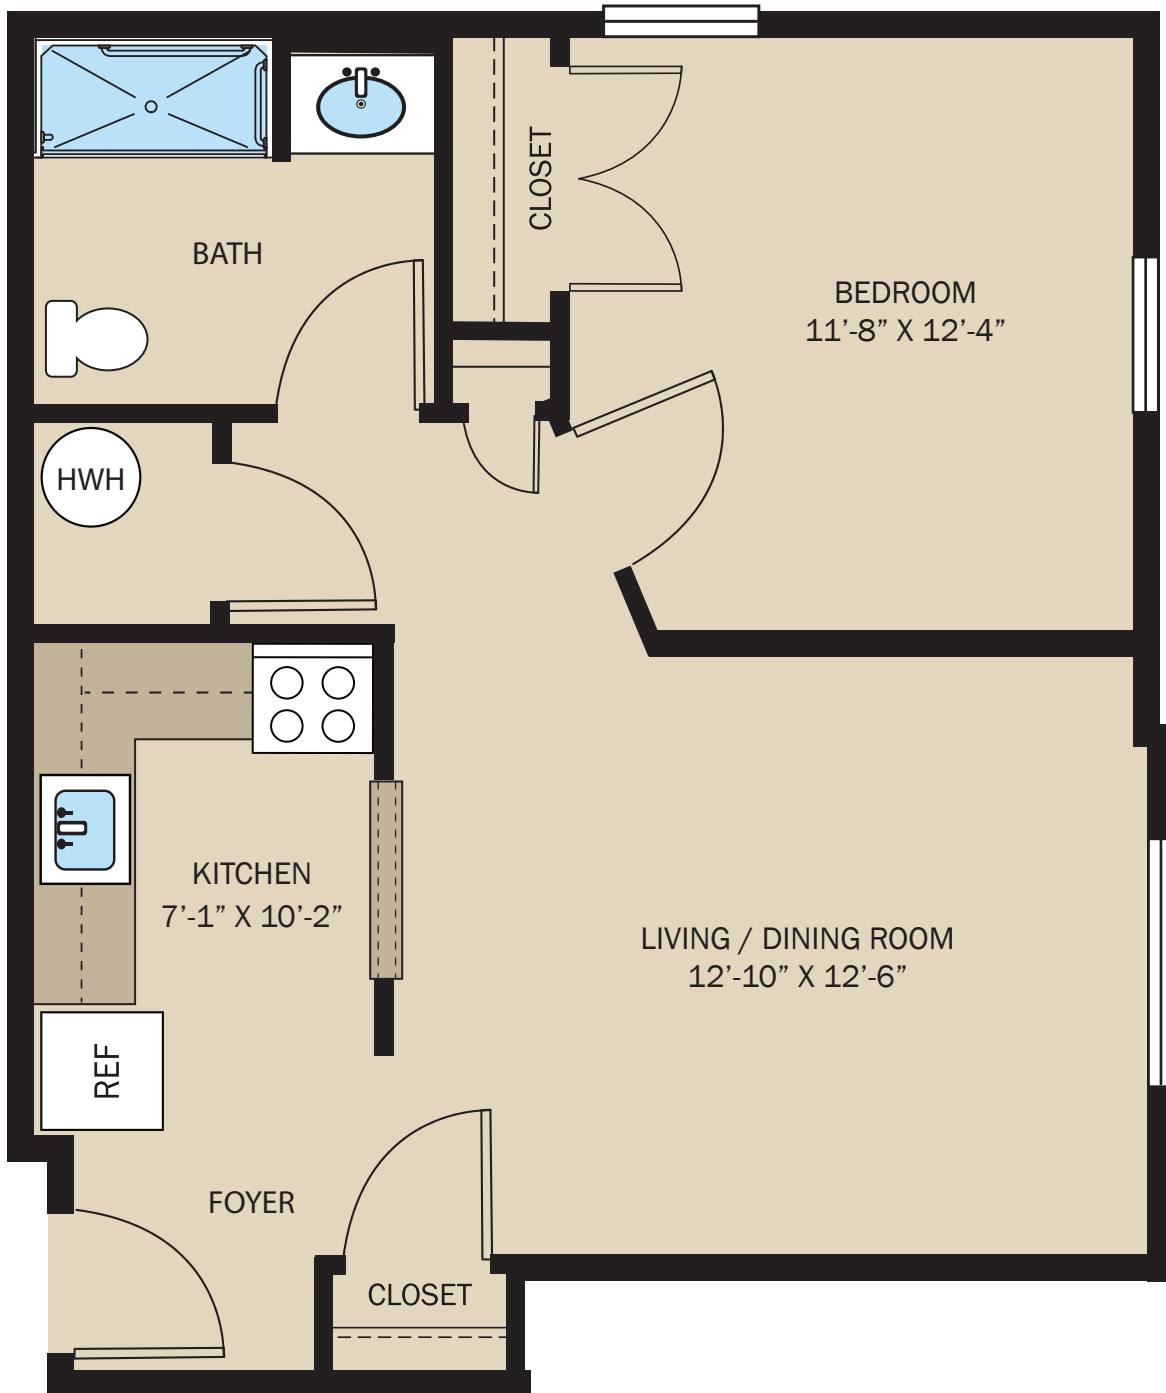

UNIT D

1 BR / 1 BA

610 SF

(P) 267.436.0032

BensalemVeterans.com

(E) BensalemVets@penrose.com

**Bensalem Veterans
Residences**

3055 Mechanicsville Rd
Bensalem, PA 19020