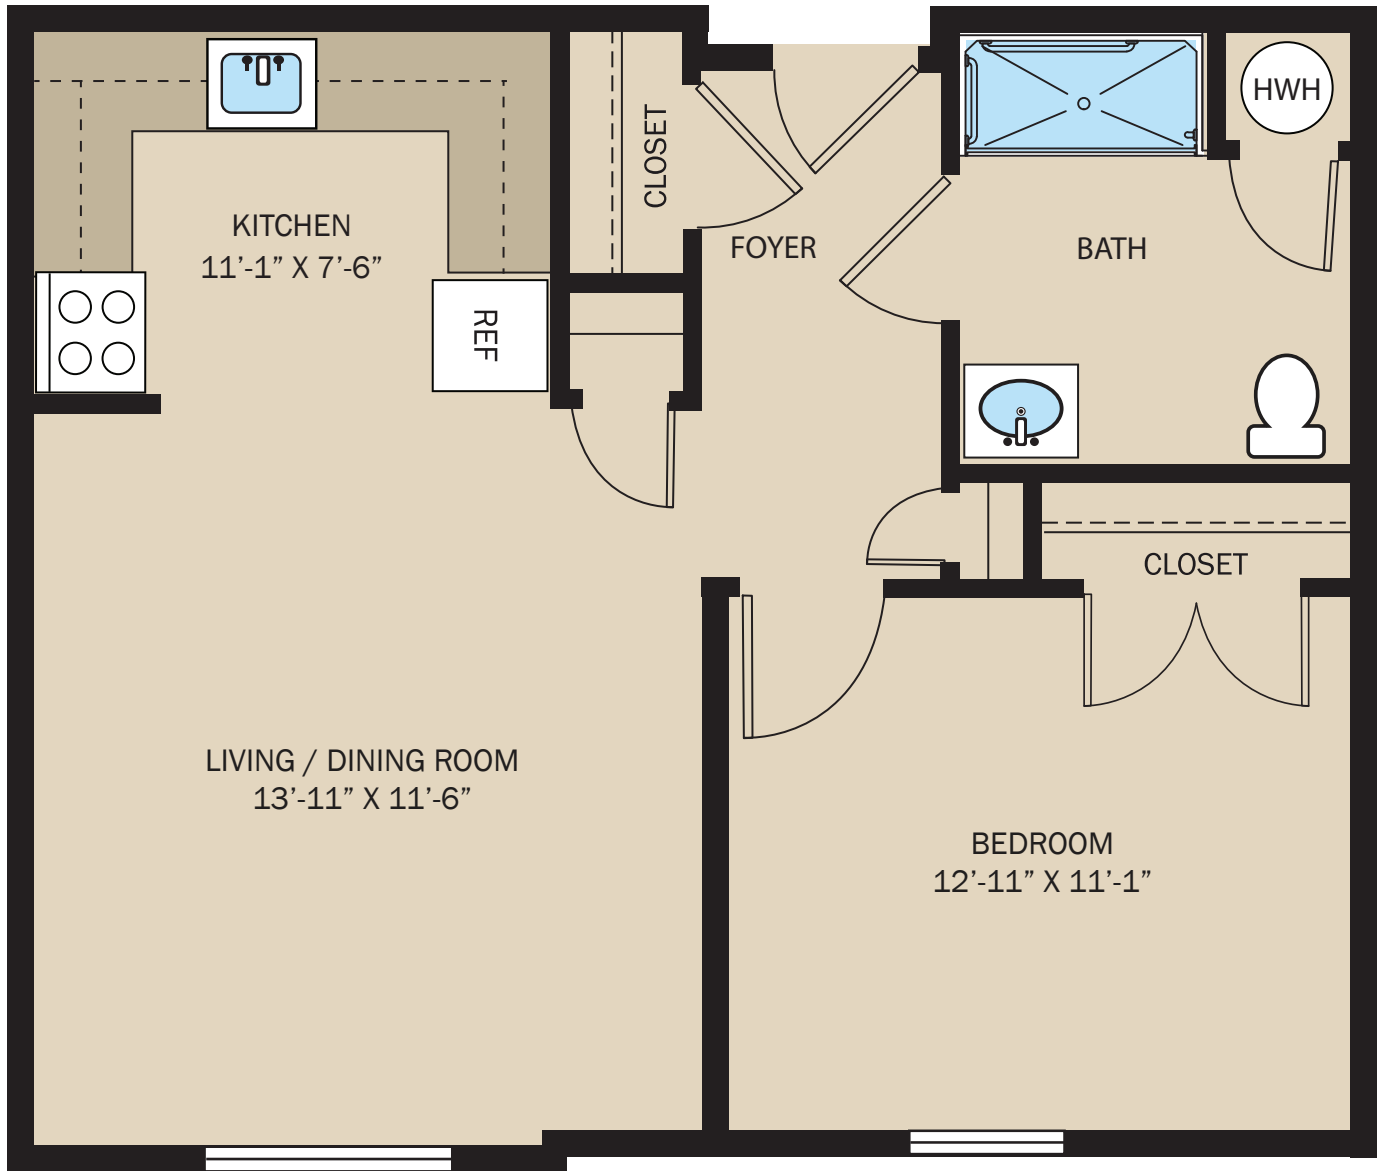

# UNIT B

1 BR / 1 BA

626 SF

(P) 267.436.0032

BensalemVeterans.com

(E) BensalemVets@penrose.com

**Bensalem Veterans  
Residences**

3055 Mechanicsville Rd  
Bensalem, PA 19020