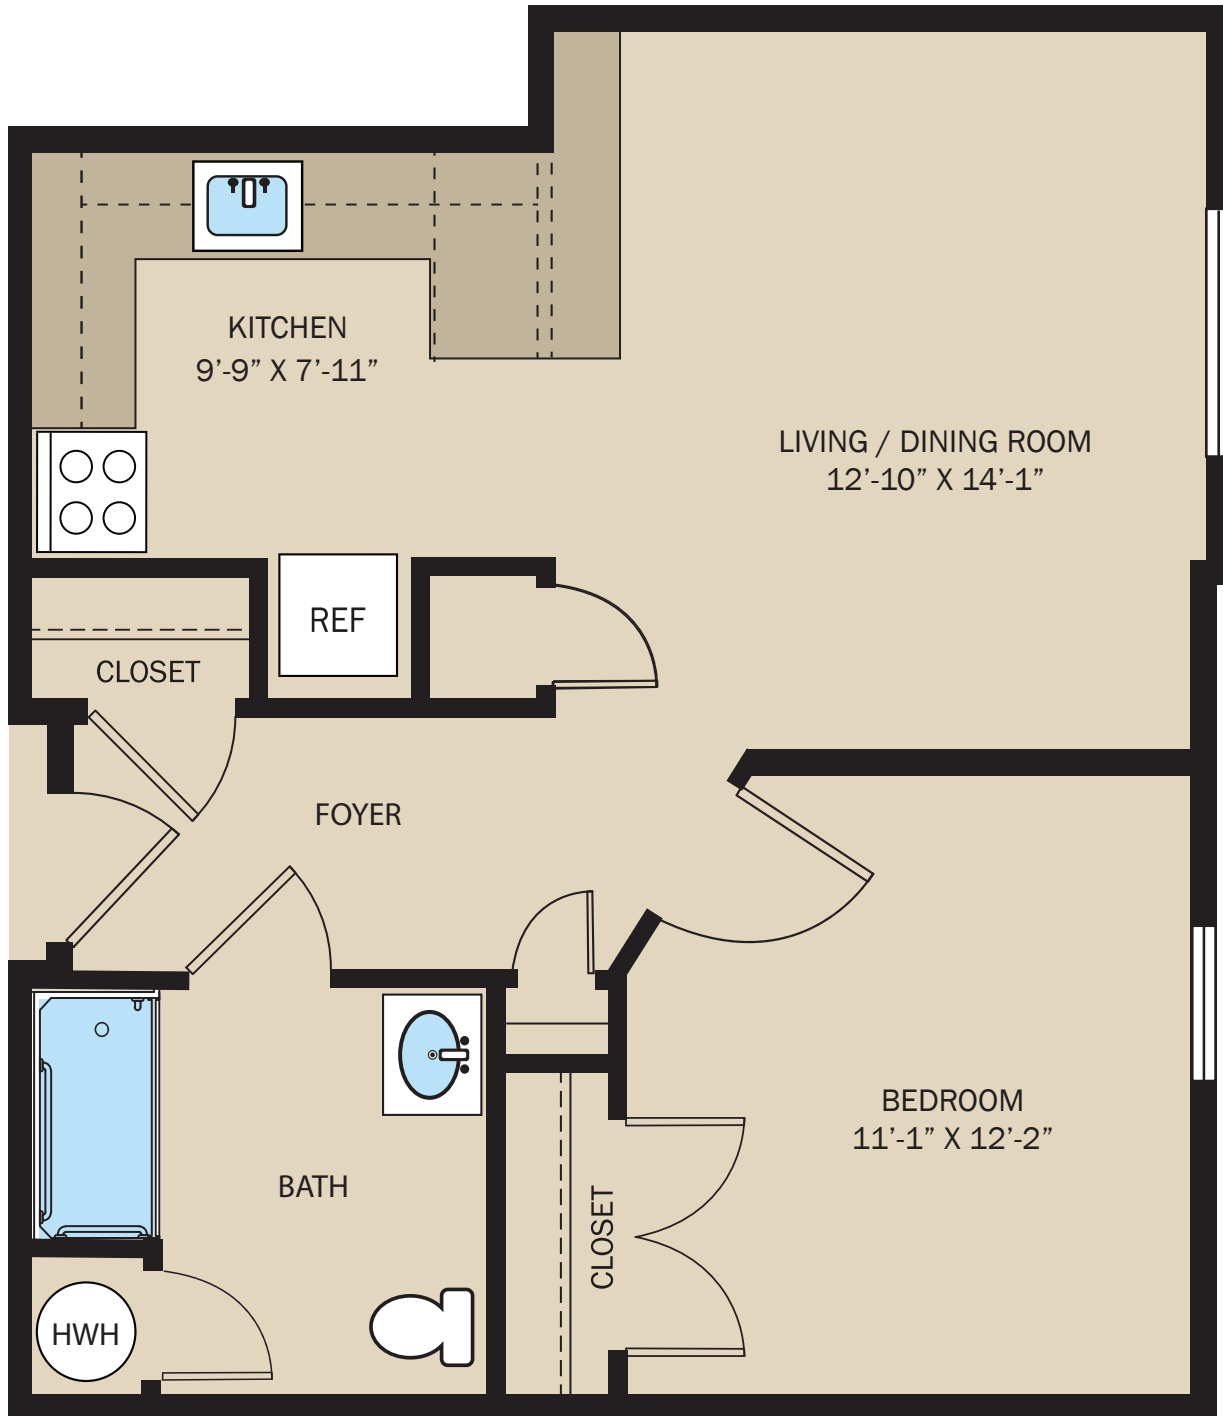

# UNIT C

1 BR / 1 BA

588 SF

(P) 267.436.0032

[BensalemVeterans.com](http://BensalemVeterans.com)

(E) [BensalemVets@penrose.com](mailto:BensalemVets@penrose.com)

**Bensalem Veterans  
Residences**

3055 Mechanicsville Rd  
Bensalem, PA 19020