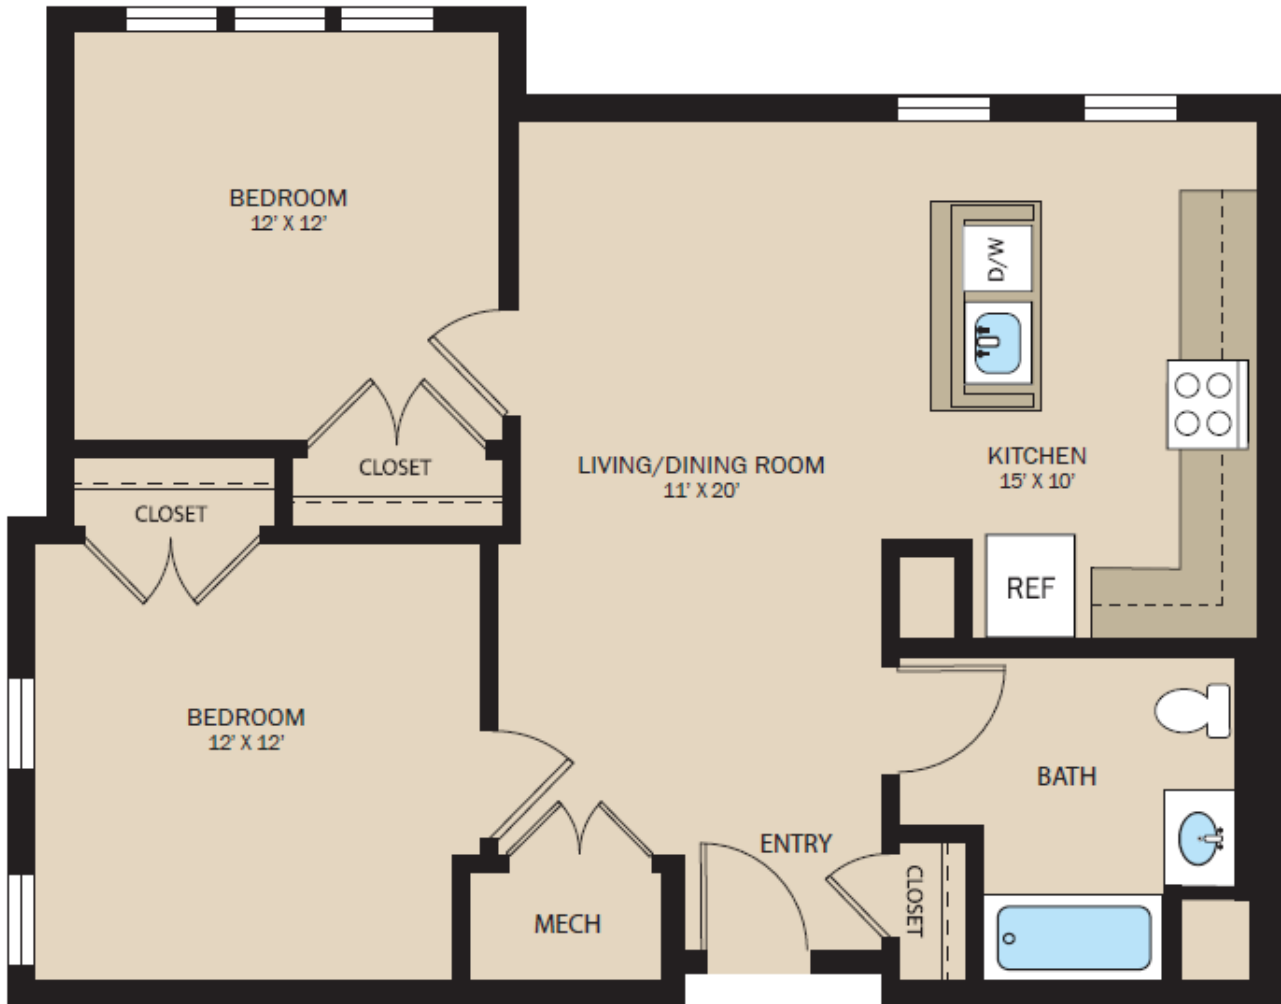

UNIT 2C

2 BR / 1 BA

822 SF

(P) 732-963-0547

TrumanSquare.com

(E) TrumanSquare@pennrose.com

Truman Square

111 Truman Dr S
Edison, NJ 08817