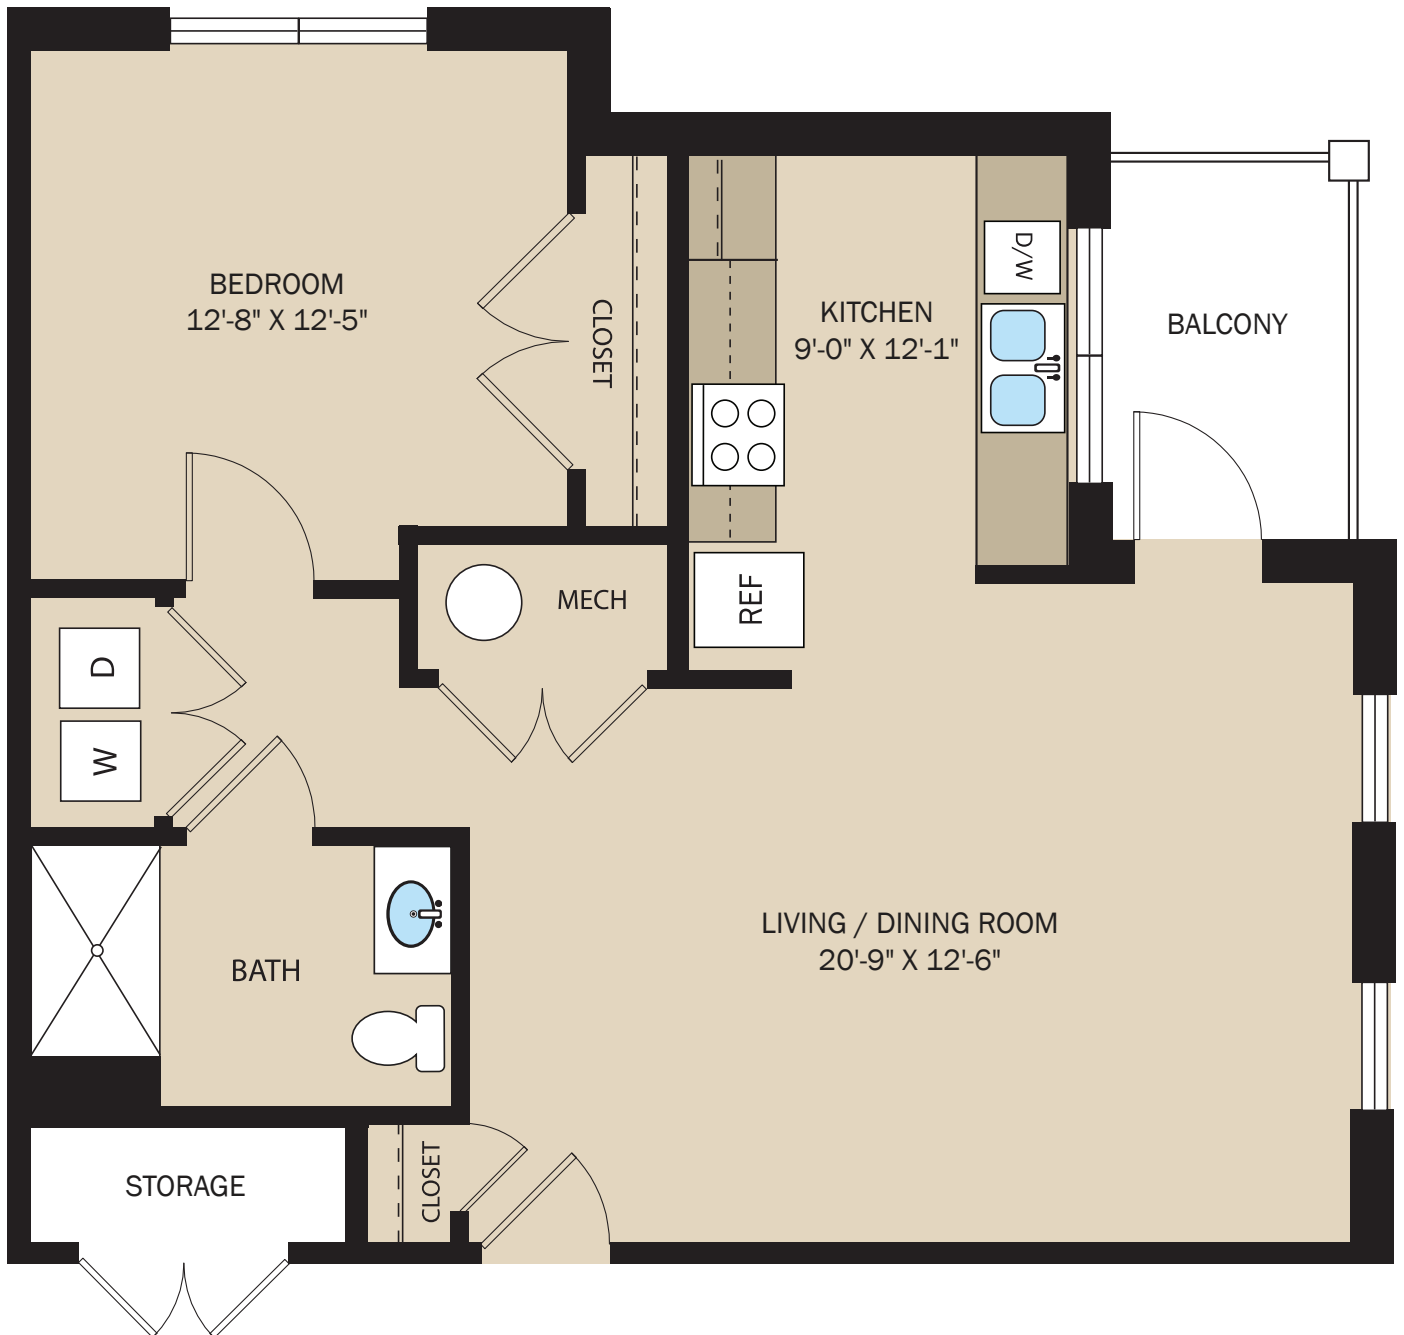

# UNIT D

1 BR / 1 BA

812 SF

(P) 251.633.0009  
CottageHillPlace.com  
(E) CottageHill@penrose.com

7600 Cottage Hill Road  
Mobile, AL 36695