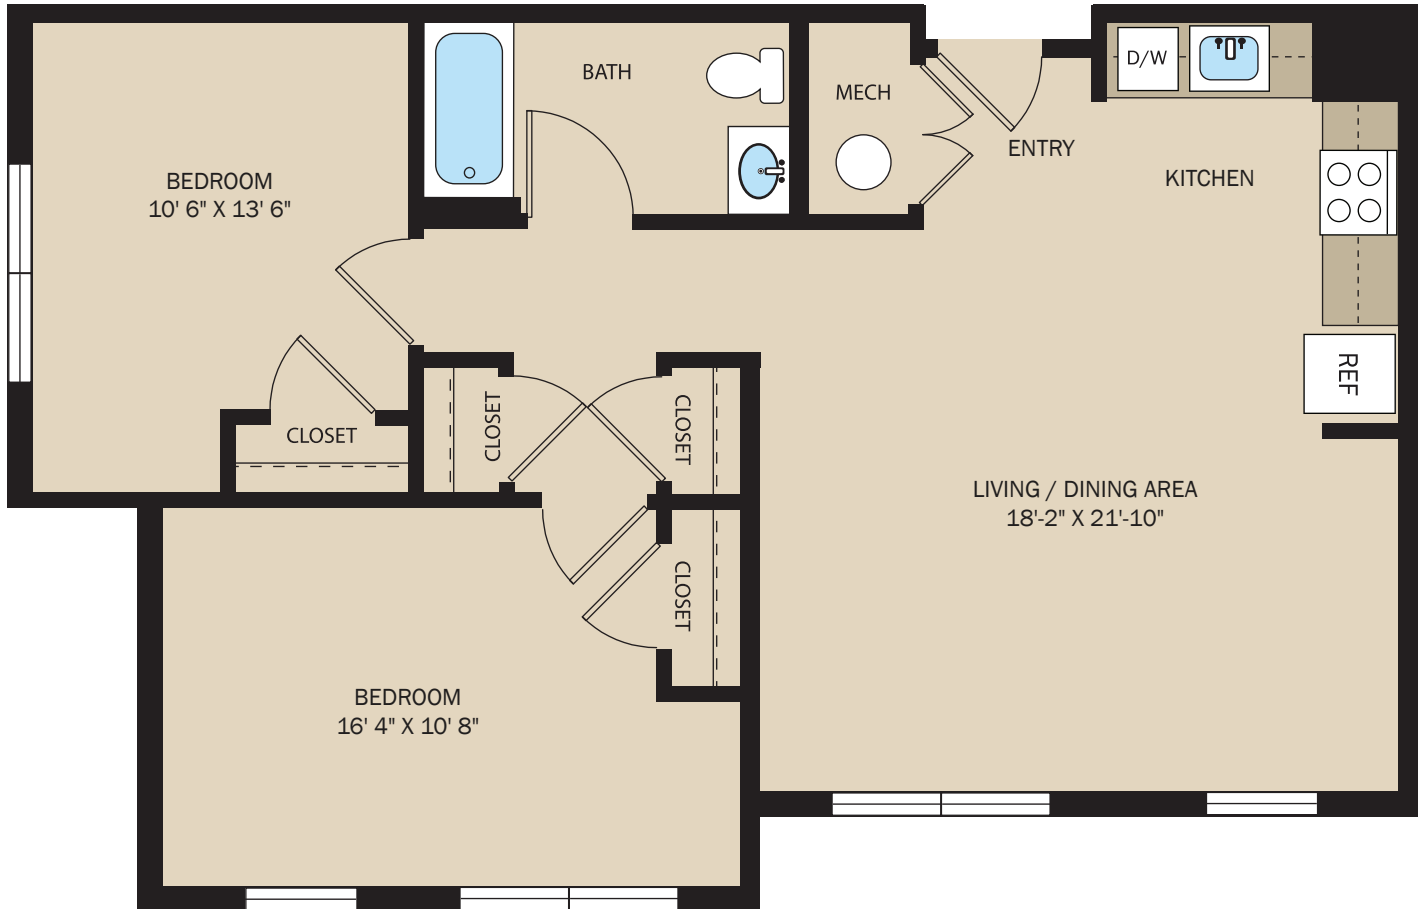

# UNIT J

2 BR / 1 BA

854 SF

(P) 862.346.7126

[OneThompsonAve.com](http://OneThompsonAve.com)

(E) [OneThompson@pennrose.com](mailto:OneThompson@pennrose.com)

  
**One Thompson  
Avenue**

1 Thompson Avenue  
Dover, NJ 07801