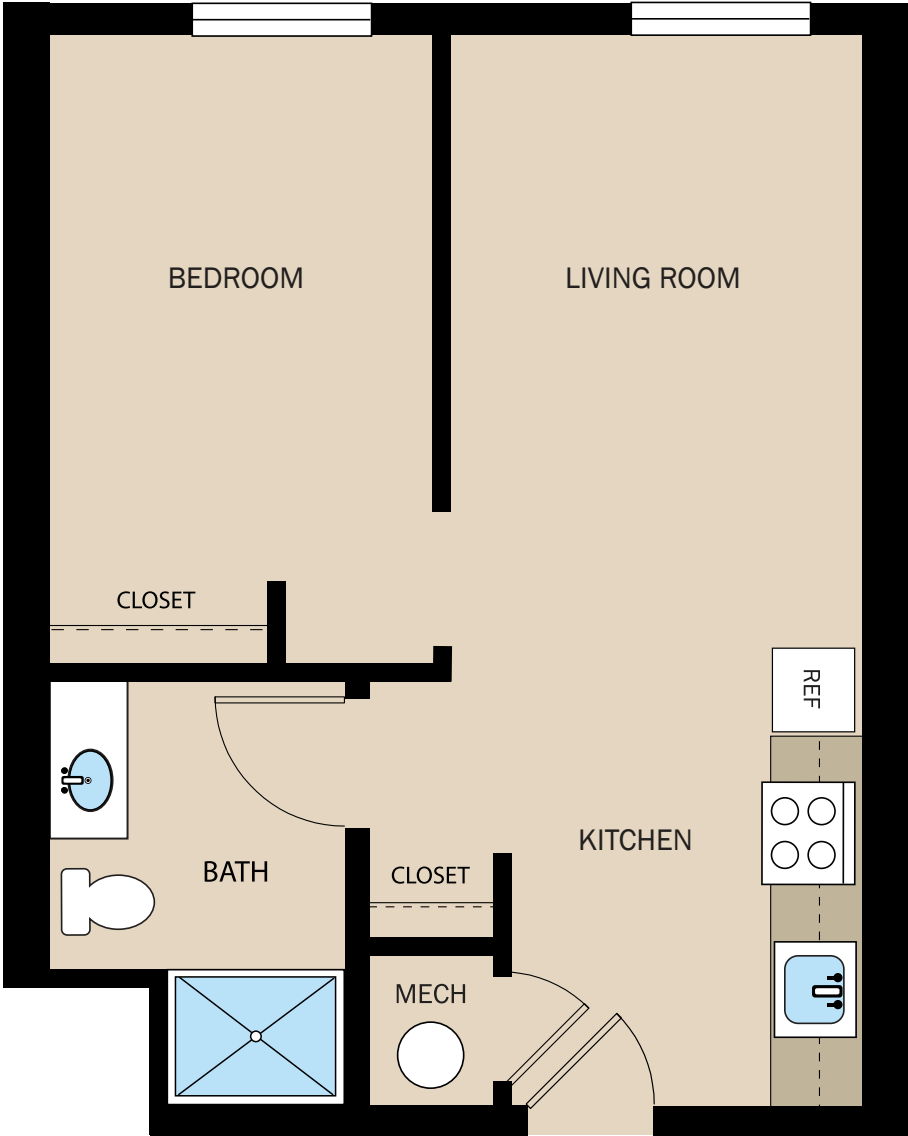

1 BEDROOM

1 BR / 1 BA

511 Square Feet

**All Units Vary*

Nest56.com
(E) Nest56@penrose.com

2700 Wewatta
Denver, CO 80216