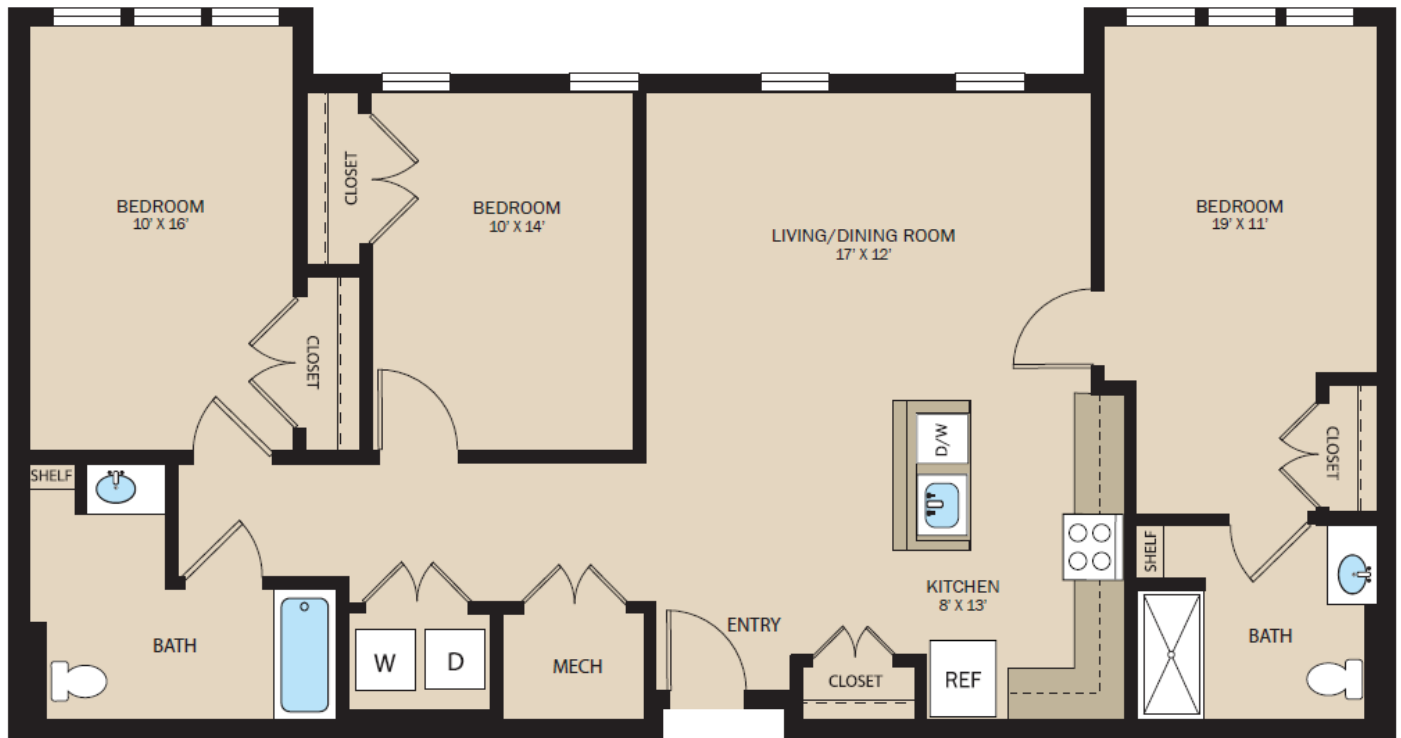

UNIT 3B

3 BR / 2 BA

1271 SF

(P) 732-963-0547

TrumanSquare.com

(E) TrumanSquare@pennrose.com

Truman Square

111 Truman Dr S
Edison, NJ 08817