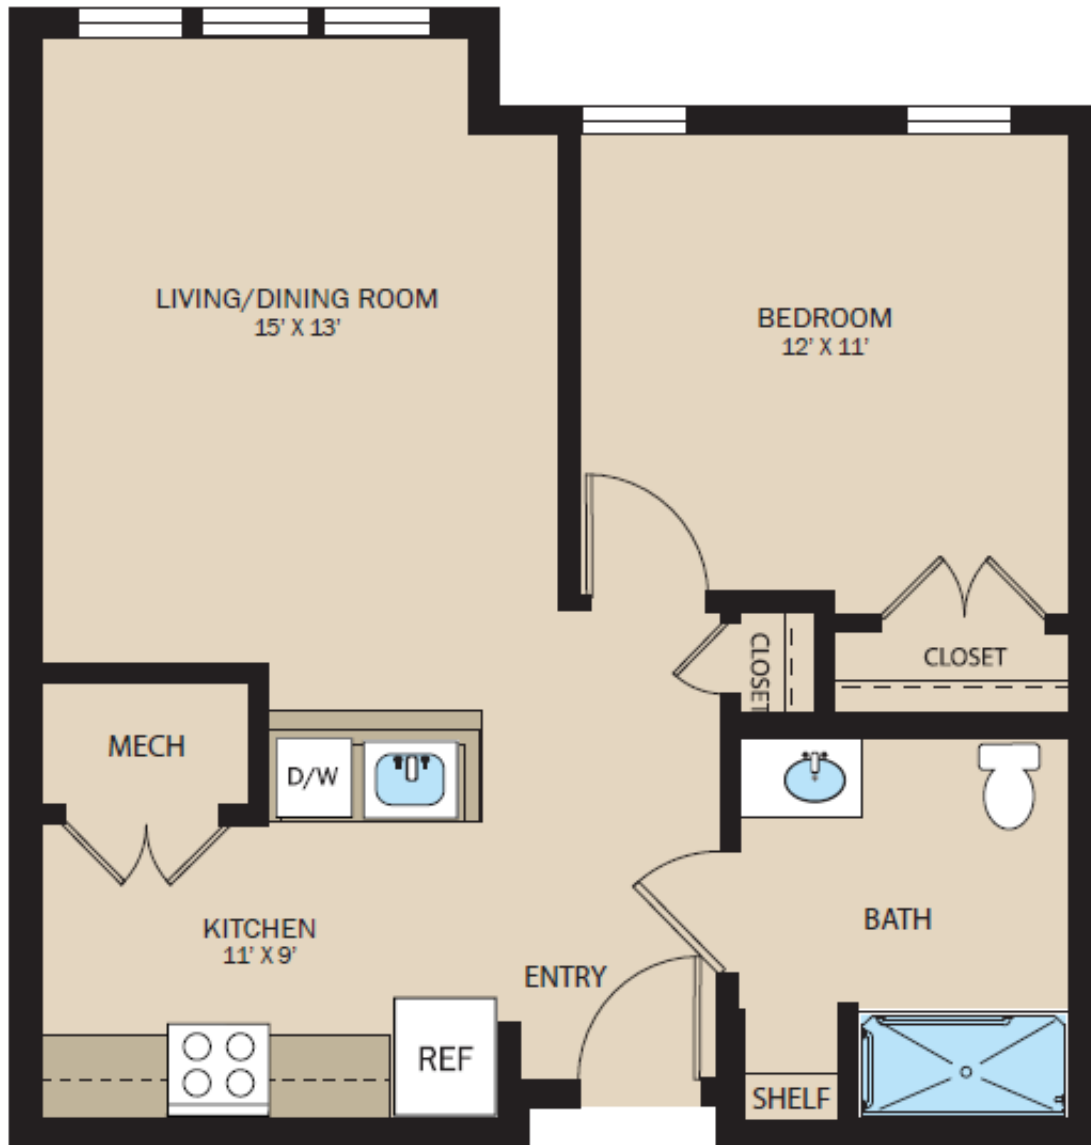

UNIT 1A

1 BR / 1 BA

626 SF

(P) 732-963-0547

TrumanSquare.com

(E) TrumanSquare@pennrose.com

Truman Square

111 Truman Dr S
Edison, NJ 08817